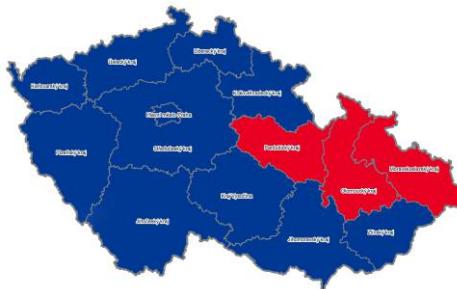

Kalendář svozu do kalibrační a zkušební laboratoře 2024

Trasa 3: Severní Morava + Východní Čechy

Uherský Brod – Přerov – Prostějov – Olomouc – Mohelnice – Moravská Třebová – Svitavy
– Česká Třebová – Lanškroun – Ústí nad Orlicí - Žamberk - Šumperk - Jeseník - Bruntál - Rýmařov

leden	únor	březen	duben	květen	červen	červenec	srpen	září	říjen	listopad	prosinec
3.1.	14.2.	13.3.	9.4.	2.5.	12.6.	10.7.	7.8.	11.9.	9.10.	6.11.	4.12.
17.1.	28.2.	27.3.	17.4.	15.5.	26.6.	24.7.	14.8.	25.9.	23.10.	20.11.	18.12.
31.1.				29.5.		31.7.	28.8.				

Svoz objednávejte nejpozději den předem na kalibrace@primab.cz nebo telefonicky na +420 603 861 347 nebo +420 572 630 470

Svoz je zdarma pro objednávky s celkovou hodnotou vyšší než 2 000 Kč bez DPH.

K objednávkám do 2 000 Kč bez DPH bude po vyhotovení účtováno dopravné 200 Kč za doručení tam i zpět nebo 130 Kč za jednosměrné doručení.

Svoz objednávejte na:
Kalibrační laboratoř Uherský Brod
Mob.: +420 733 537 006
Tel.: +420 572 630 470
E-mail: kalibrace@primab.cz