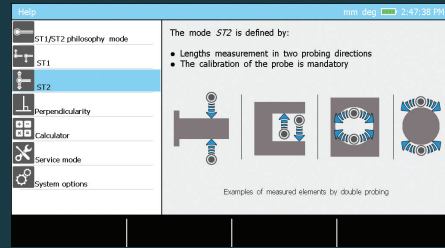

L in mm

S nastavitelným hybridním panelem pro více uživatelů (dotykový displej a klávesnice)

Efektivní určení kulminačního bodu s LED signalizací

Jednoduché 2D-měření díky obrazové vizualizaci

Kontextová nápověda, umožňující snadné a intuitivní ovládání