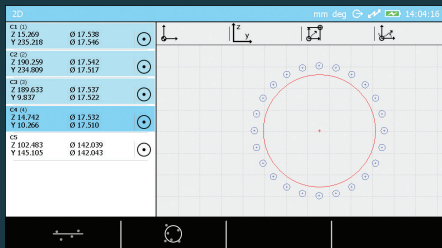

L in mm

S nastavitelným hybridním panelem pro více uživatelů (dotykový displej a klávesnice)

Efektivní určení kulminačního bodu s LED signalizací

Jednoduché 2D-měření díky obrazové vizualizaci

Kontextová nápověda, umožňující snadné a intuitivní ovládání