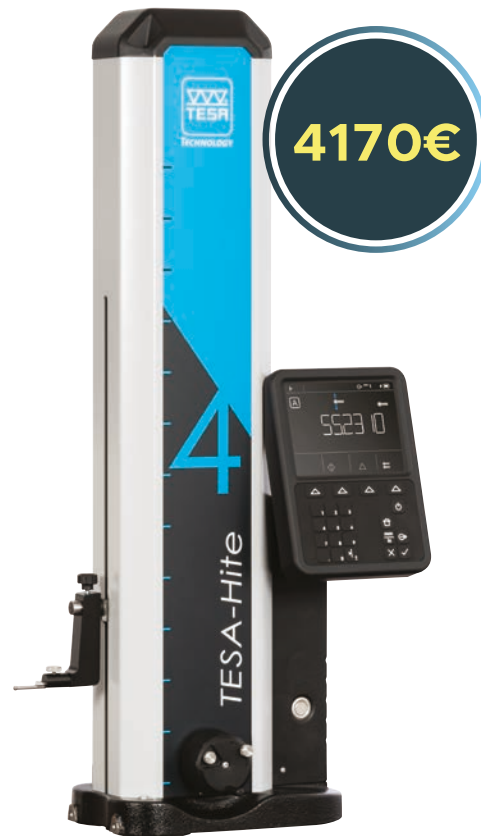

Analogové číselníkové úchylkoměry

- Optimalizované žluté pozadí pro lepší čitelnost
- K dispozici je nárazuvzdorný systém pro ochranu strojku

Katalogové číslo	Měřící rozsah mm	Stupeň ochrany	Nárazuvzdorný mechanismus	Rozsah/otáčka mm	Rozlišení mm	Ø Číselník mm	Cena €	Akční cena €
01419053	1	IP40	Ano	0,2	0,001	44,5	277	221
01419056	3	IP40	Ano	0,2	0,002	44,5	251	200
01419047	5	IP40	Ano	0,5	0,01	40	112	89
01419055	5	IP40	Ano	0,2	0,001	61,5	283	226
01419048	10	IP40	Ano	1	0,01	58	72	57
0141760501	10	IP40	Bez	10	0,1	58	84	67

Magnetické stojánky

- Vysoká flexibilita polohování
- Jednoduché a bezpečné zamykání pomocí dvoupolohového knoflíku
- Vysoce tuhé rameno a kloub
- Rameno z lehké slitiny
- Rybinová svorka s upínacím otvorem Ø 8 mm
- Svorka s jemným nastavením

Úchylkoměr není součástí

1D výškoměr TESA-HITE

- Velká barevná obrazovka pro lepší čitelnost ve slabě osvětleném prostředí
- Dlouhá výdrž baterie (60 h), aby se zabránilo příliš častému dobíjení
- Rychlý přístup k prvnímu měření od spuštění (<4 s) pro výraznou úsporu času
- Bezplatný certifikát SCS poskytovaný, aby se předešlo dodatečným nákladům na recalibraci při počátečním nákupu